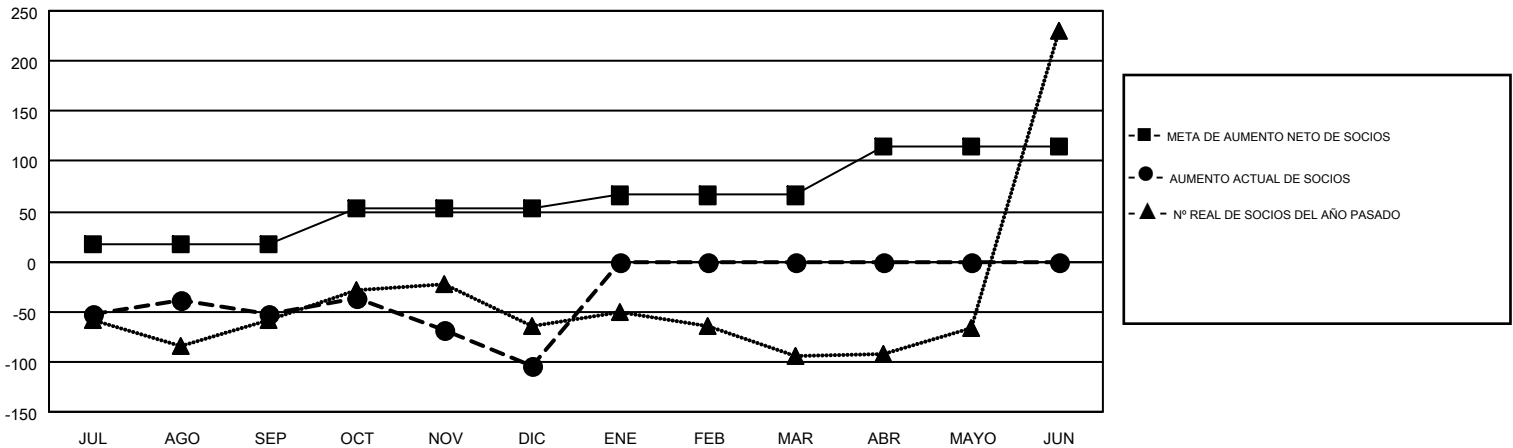

## Multiple District M

LOCATION: PARAGUAY

GMT: AGRIPINA JARA DE GINARD

GMT DE AE 3

Clubes				socios			
RESULTADOS DE 2017-2018				RESULTADOS DE 2017-2018			
TRIMESTRE	META DE CLUBES NUEVOS	NUEVOS CLUBES	CLUBES DADOS DE BAJA	TRIMESTRE	META DE AUMENTO NETO DE SOCIOS	AUMENTO ACTUAL DE SOCIOS	Nº REAL DE SOCIOS DADOS DE BAJA (incluidos traslados)
JUL/AGO/SEP	1	0	0	JUL/AGO/SEP	18	48	98
OCT/NOV/DIC	2	1	0	OCT/NOV/DIC	35	96	143
ENE/FEB/MAR	1	0	0	ENE/FEB/MAR	13	0	0
ABR/MAYO/JUN	1	0	0	ABR/MAYO/JUN	49	0	0

METAS Y CIFRA ACUMULATIVA DE CLUBES NUEVOS

METAS Y CIFRA ACUMULATIVA DE SOCIOS

CLUBES DADOS DE BAJA: 0	38 CLUBS OF 96 AÑADIERON 1 O MÁS SOCIOS NUEVOS	<u>DISTRIBUCIÓN POR SEXO</u>
<u>SOCIOS DADOS DE BAJA</u>	<a href="#">HAGA CLIC AQUÍ PARA OBTENER LOS DATOS ACUMULATIVOS DE SOCIOS</a>	MASCULINO      1,400 (50.78%)
FALLECIDOS                      15		FEMENINO        1,357 (49.22%)
CLUB CANCELADO                      0		TOTAL DE SOCIOS EN UNIDADES FAMILIARES                      1,031
OTRO                                      226		SOCIOS FAMILIARES QUE PAGAN LA MITAD DE LAS CUOTAS                      605
<b>TOTAL                                      241</b>		