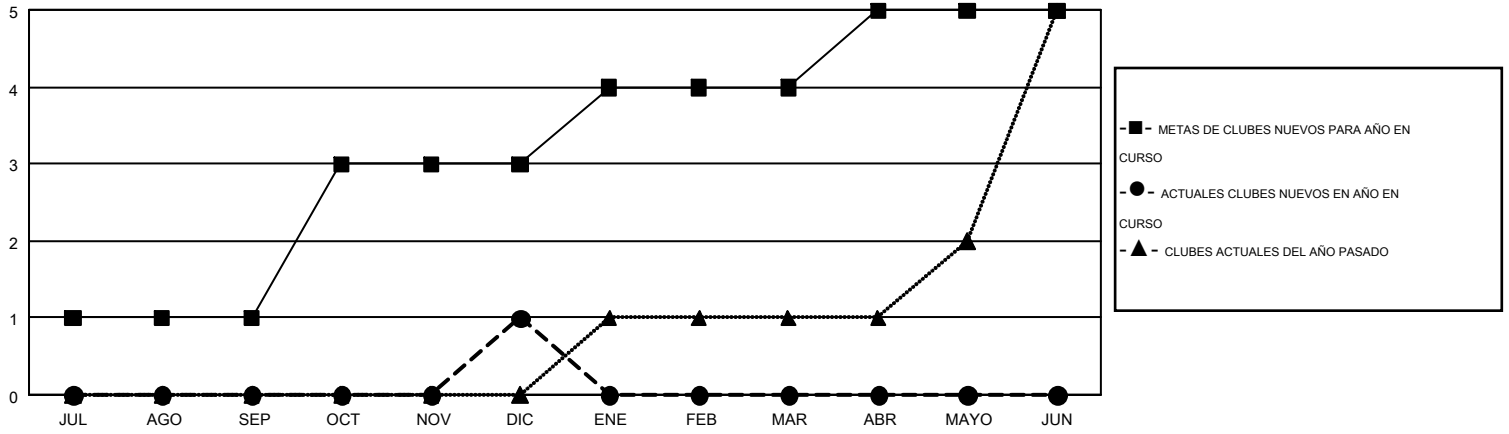

## Multiple District M

LOCATION: PARAGUAY

GMT: AGRIPINA JARA DE GINARD

GMT DE AE 3

Clubes				socios			
RESULTADOS DE 2017-2018				RESULTADOS DE 2017-2018			
TRIMESTRE	META DE CLUBES NUEVOS	NUEVOS CLUBES	CLUBES DADOS DE BAJA	TRIMESTRE	META DE AUMENTO NETO DE SOCIOS	AUMENTO ACTUAL DE SOCIOS	Nº REAL DE SOCIOS DADOS DE BAJA (incluidos traslados)
JUL/AGO/SEP	1	0	0	JUL/AGO/SEP	18	48	98
OCT/NOV/DIC	2	1	0	OCT/NOV/DIC	35	96	143
ENE/FEB/MAR	1	0	0	ENE/FEB/MAR	13	0	0
ABR/MAYO/JUN	1	0	0	ABR/MAYO/JUN	49	0	0

METAS Y CIFRA ACUMULATIVA DE CLUBES NUEVOS

METAS Y CIFRA ACUMULATIVA DE SOCIOS

CLUBES DADOS DE BAJA: 0	38 CLUBS OF 96 AÑADIERON 1 O MÁS SOCIOS NUEVOS	<u>DISTRIBUCIÓN POR SEXO</u>
<u>SOCIOS DADOS DE BAJA</u>	<a href="#">HAGA CLIC AQUÍ PARA OBTENER LOS DATOS ACUMULATIVOS DE SOCIOS</a>	MASCULINO      1,400 (50.78%)
FALLECIDOS                      15		FEMENINO        1,357 (49.22%)
CLUB CANCELADO                      0		TOTAL DE SOCIOS EN UNIDADES FAMILIARES                      1,031
OTRO                                      226		SOCIOS FAMILIARES QUE PAGAN LA MITAD DE LAS CUOTAS                      605
<b>TOTAL                                      241</b>		